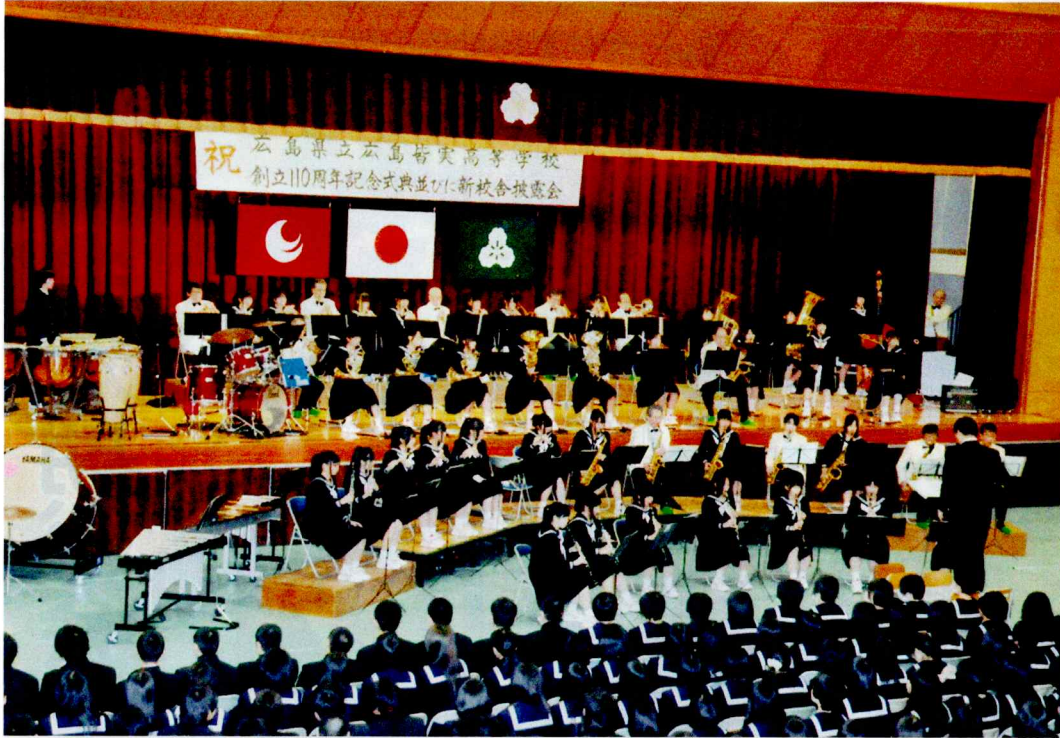

県女第一期生より、皆実高校生に至る
 110年の歴史に連なる者、
 また今後、この同じ流れに連なる者、
 手をつなぎ足音高く歩もう。
 足音高く声を揃えて元気に歩もう。
 我等は、皆実有朋会会員（35,300人）である。
 歩もう、歩もう力強く！

No. 74 2011 (平成 23) .12.10

「過去からそして未来へ」
創立110周年記念式典 挙行

平成23年4月23日（土）広島県立広島皆実高等学校
 体育館で創立110周年記念式典並びに新校舎披露
 会が挙行されました。

生徒会長挨拶 岡本麻衣さん

松林博文校長 式辞

学校関係者・同窓会（25名）
 1100名を超える出席。

教職員（101名） 在校生（990名）

当日配布されたしおり